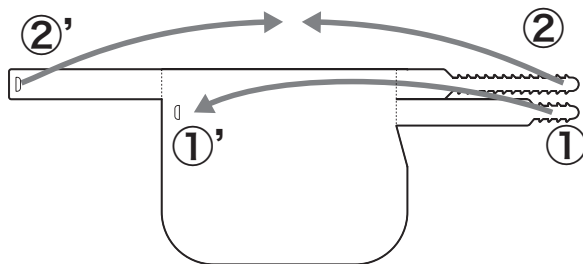

飛沫感染対策 フェイスガードシート

使用例

組み立て方

矢印の方向に曲げ、
①②を①'②'の穴に差し込むだけで完成です。

サイズ