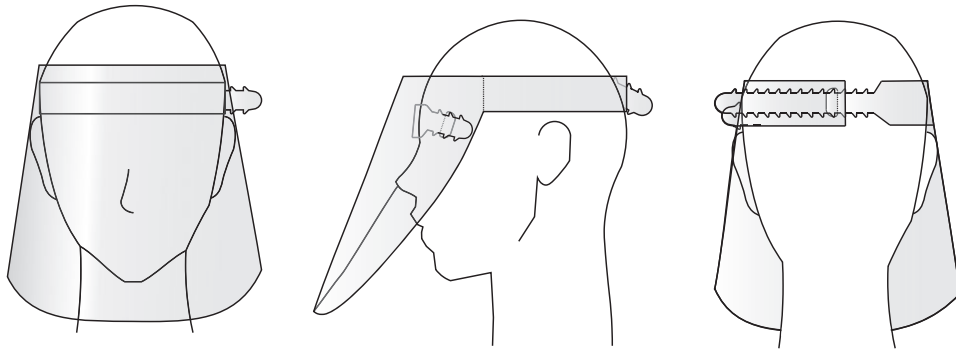

飛沫感染対策 フェイスガードシート

使用例

組み立て方

矢印の方向に曲げ、
①②を①'②'の穴に差し込むだけで完成です。

サイズ